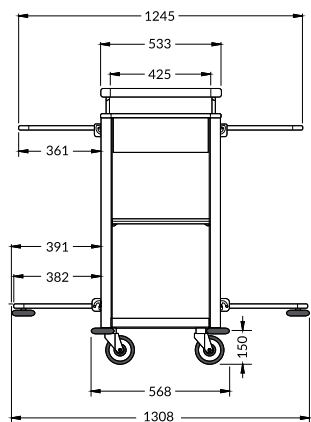

MUNDUS 9 *wanzi*

DIMENSIONI

- Ruote Ø mm 200.

CAPACITÀ DI CARICO:

Scaffali dei trolley:
- massimo 50 kg ciascuno.

Sezioni laterali del carrello:
- massimo 20 kg ciascuno.

DISPONIBILE ANCHE NELLE VERSIONI: 5 - 7 - 11

Codice: FLOO000042

MUNDUS 5