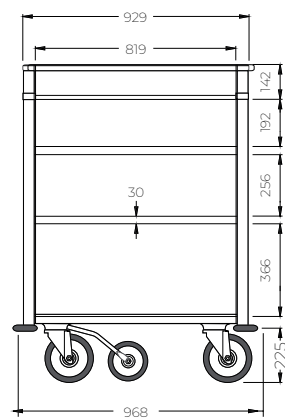

CARRELLO BREAKFAST MUNDUS MBW SECURE **wanzl**