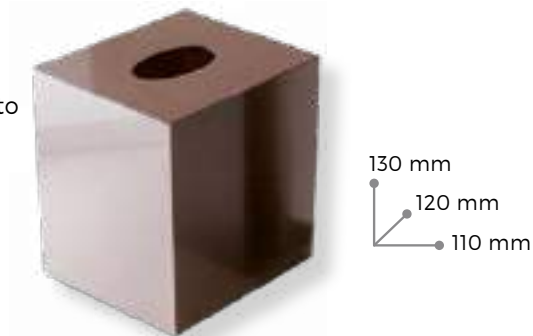

PORTA FAZZOLETTI KLEENEX CUBO

Porta fazzoletti kleenex in plexiglass (100 veline)

Codice: **BATH000311K**
Plexiglass colorato

Codice: **BATH000037**
Plexiglass trasparente satinato

Codice: **BATH000037P**
Plexiglass trasparente satinato personalizzato

Codice: **BATH000037B**
Plexiglass bianco.