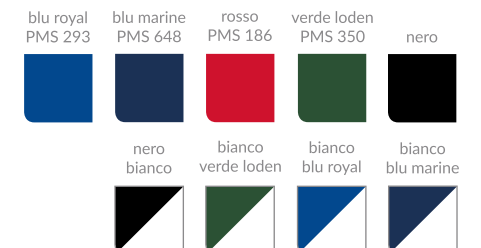

Codice: **PROM000004P**
Personalizzato su uno spicchio

Codice: **PROM000004P2**
Personalizzato su due spicchi

VARIANTI COLORE

OMBRELLO

- Ombrello in nylon satinato unito
- Asta in alluminio
- Manico dritto in plastica color alluminio
- Apertura automatica
- Ø cm 120

Codice: **PROM000006G**
 Generico

Codice: **PROM000006P**
 Personalizzato su uno spicchio

Codice: **PROM000006P2**
 Personalizzato su due spicchi

VARIANTI COLORE

OMBRELLO

- Ombrello in nylon satinato unito
- Asta e bacchette in fibra
- Manico dritto in EVA o in legno
- Molla antivento
- Apertura manuale
- Ø cm 130

Codice: **PROM000008**

Manico curvo in legno, generico

Codice: **PROM000008P**

Manico curvo in legno, personalizzato su uno spicchio

Codice: **PROM000008P2**

Manico curvo in legno, personalizzato su due spicchi

VARIANTI COLORE

OMBRELLO

- Ombrello in nylon satinato
- Asta in acciaio
- Apertura automatica
- Manico curvo in legno
- Ø cm 120.

Codice: **PROM000007G**
Generico

Codice: **PROM000007P**
Personalizzato su uno spicchio