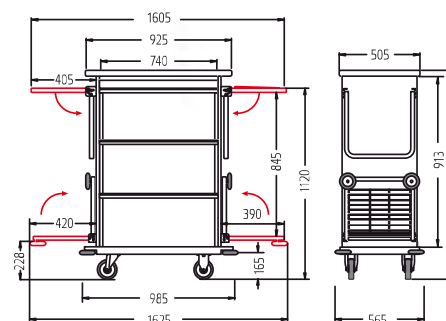

Dimensioni (mm):
Diametro delle ruote 125
Capacità di carico:
Ripiani del carrello
Max 50 kg cad.
Ripiano laterali
Max. 20 kg cad.