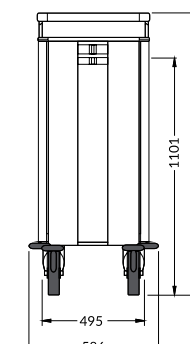

MUNDUS 9 *wanzi*

DIMENSIONI

- Ruote Ø mm 200.

CAPACITÀ DI CARICO:

Scaffali dei trolley:
- massimo 50 kg ciascuno.

Sezioni laterali del carrello:
- massimo 20 kg ciascuno.

DISPONIBILE ANCHE NELLE VERSIONI: 5 - 7 - 11

Codice: FLOO000042