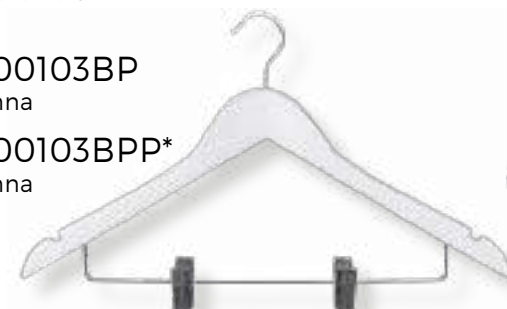

ESEMPIO
PERSONALIZZAZIONE

* Per i modelli e i colori di personalizzazione si faccia riferimento al listino