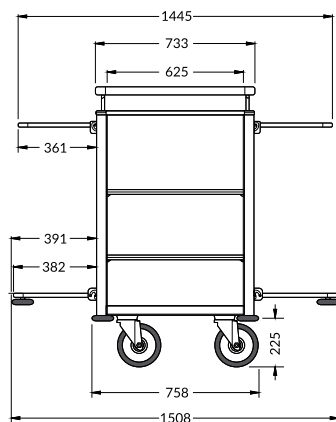

MUNDUS 9 *wanzi*

DIMENSIONI

- Ruote Ø mm 200.

CAPACITÀ DI CARICO:

Scaffali dei trolley:
- massimo 50 kg ciascuno.

Sezioni laterali del carrello:
- massimo 20 kg ciascuno.

DISPONIBILE ANCHE NELLE VERSIONI: 5 - 7 - 11

Codice: FLOO000042

MUNDUS 7