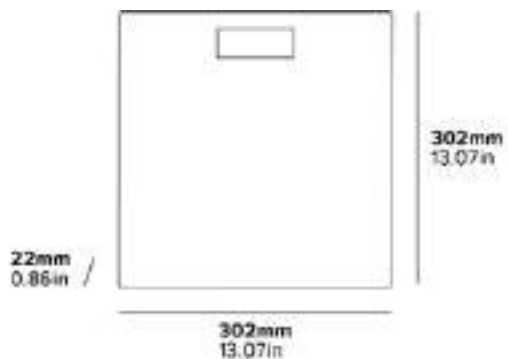

BILANCIA PESAPERSONE **CORBY**

OF WINDSOR

MODELLO HELMSLEY

- Doppia impostazione di peso (kg o lb)
- 180 Kg Capacità massima di peso
- Piedini in gomma
- Fornito con batterie

Specifiche tecniche

- 2 batterie AAA
- Vetro da 6 mm
- Peso 1,5 kg
- Q.tà 5 pezzi

Codice: BATH000587 - NERA

Codice: BATH000588 - GRIGIA

DISPLAY LCD

VETRO TEMPERATO
PER UNA MAGGIOR
SICUREZZA

DESIGN SOTTILISSIMO

GOMMINI ANTISCIVOLO
PER UNA MAGGIOR
SICUREZZA