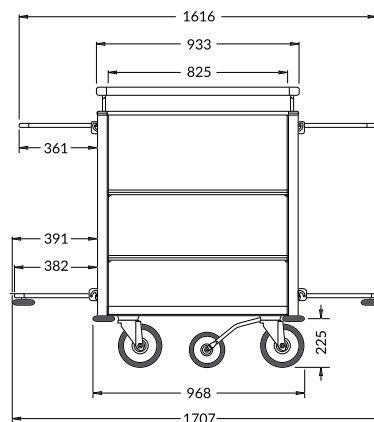

MUNDUS 9 *wanzi*

DIMENSIONI

- Ruote Ø mm 200.

CAPACITÀ DI CARICO:

Scaffali dei trolley:
- massimo 50 kg ciascuno.

Sezioni laterali del carrello:
- massimo 20 kg ciascuno.

DISPONIBILE ANCHE NELLE VERSIONI: 5 - 7 - 11

Codice: FLOO000042

MUNDUS 9