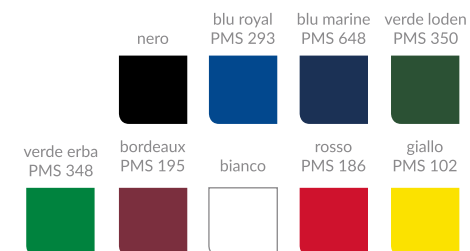

BLOCK NOTES

BOTTIGLIA TERMICA

CAPPELLINI CON VISIERA

OMBRELLO

- Ombrello in nylon, sezione 61/8
- Apertura automatica
- Manico curvo in plastica
- Ø cm 102/103

Codice: **PROM000001G**
Generico

Codice: **PROM000001P**
Personalizzato su uno spicchio

Codice: **PROM000001P2**
Personalizzato su due spicchi

VARIANTI COLORE

OMBRELLO

- Ombrello in nylon unito, sezione 61/8
- Apertura manuale
- Manico curvo in plastica o in legno
- Ø cm 102/103

Codice: **PROM000003G**
Generico con manico in plastica