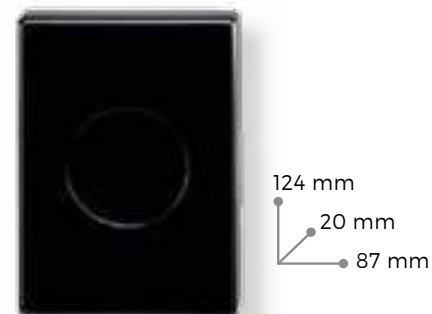

DISTRIBUTORE DI SACCHETTI IGIENICI

Distributore di sacchetti igienici con base e cover in ABS nero
Utilizza sacchetti in HDPE
D'appoggio o murale (viteria inclusa)

Codice: **BATH000043N**