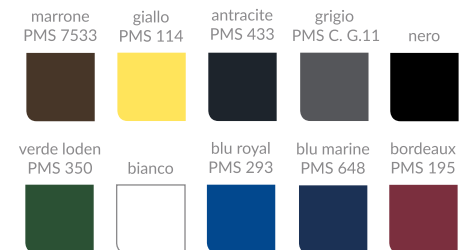

Codice: **PROM000006G**
 Generico

Codice: **PROM000006P**
 Personalizzato su uno spicchio

Codice: **PROM000006P2**
 Personalizzato su due spicchi

VARIANTI COLORE

OMBRELLO

- Ombrello in nylon satinato unito
- Asta e bacchette in fibra
- Manico dritto in EVA o in legno
- Molla antivento
- Apertura manuale
- Ø cm 130

VARIANTI COLORE

OMBRELLO

- Ombrello in nylon satinato
- Asta in acciaio
- Apertura automatica
- Manico curvo in legno
- Ø cm 120.

Codice: **PROM000007G**
Generico

Codice: **PROM000007P**
Personalizzato su uno spicchio

Codice: **PROM000007P2**
Personalizzato su due spicchi

VARIANTI COLORE

OMBRELLO

- Ombrello in nylon satinato unito
- Asta in acciaio
- Bacchette in fibra
- Manico dritto in ABS gommato
o curvo in EVA
- Apertura automatica
- Ø cm 130

Codice: **PROM000068G**
Generico

Codice: **PROM000068P**
Personalizzato su uno spicchio

Codice: **PROM000068P2**
Personalizzato su due spicchi

VARIANTI COLORE

OMBRELLO

- Ombrello in nylon satinato
- Asta in acciaio
- Bacchette in fibra
- Apertura automatica
- Manico dritto in EVA
- Ø cm 105