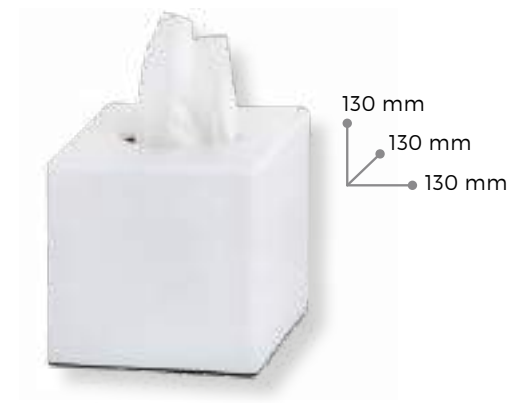

PORTA FAZZOLETTI KLEENEX QUADRATO

Porta fazzoletti quadrato in ABS bianco o cromato
D'appoggio o murale

Codice: **BATH000082B**
Porta fazzoletti in ABS bianco

Codice: **BATH000082**
Porta fazzoletti in ABS cromato