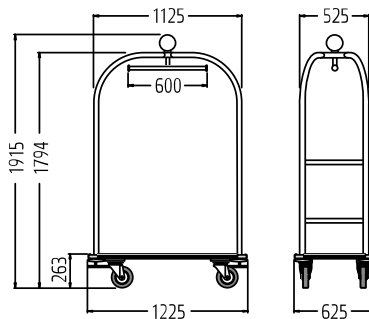

Codice: RECE000001N

CARRELLO PORTA ABITI E PORTA BAGAGLI

- Carrello porta abiti e porta bagagli.
- Struttura appendiabiti in tubo di acciaio inox.
- Base in lamiera di acciaio inox.
- Maniglioni di spinta.
- Anelli paracolpi in gomma grigia agli angoli.
- Ruote piroettanti Ø cm 14
- Misure: 115 (l) x 58 (w) x 156 (h) cm.