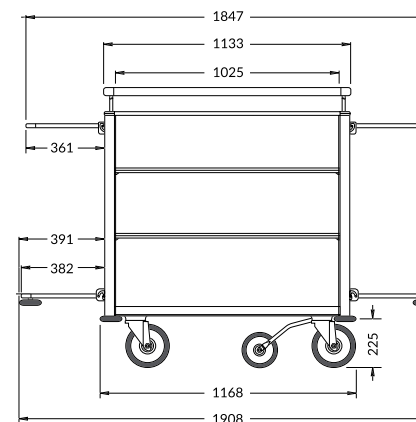

MUNDUS 9 *wanzi*

DIMENSIONI

- Ruote Ø mm 200.

CAPACITÀ DI CARICO:

Scaffali dei trolley:
- massimo 50 kg ciascuno.

Sezioni laterali del carrello:
- massimo 20 kg ciascuno.

DISPONIBILE ANCHE NELLE VERSIONI: 5 - 7 - 11

Codice: FLOO000042

MUNDUS 11