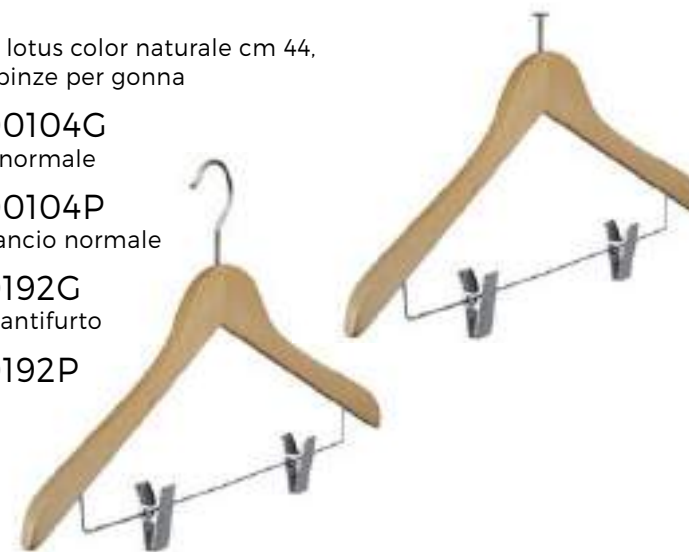

CAPOSPALLA

- Capospalla in legno lotus color naturale cm 44,
  gancio nichelato e pinze per gonna

Codice: ROOM000104G
Generica con gancio normale

Codice: ROOM000104P
Personalizzata con gancio normale

Codice: ROOM00192G
Generica con chiodo antifurto

Codice: ROOM00192P
Personalizzata con
chiodo antifurto