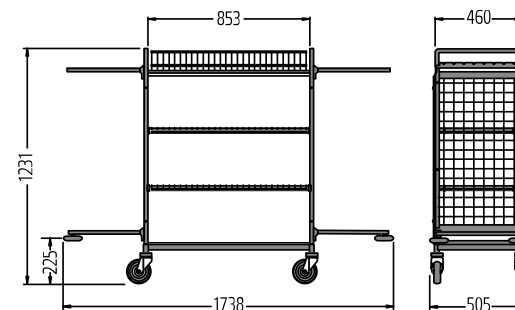

Dimensioni Massimo Ingombro : cm 173,8 x 50,5 x h 123,1

Codice: **FLOO0057**

Dimensioni (mm):
 Diametro delle ruote 125
 Capacità di carico:
 Ripiani del carrello
 Max 50 kg cad.
 Ripiano laterali
 Max. 20 kg cad.