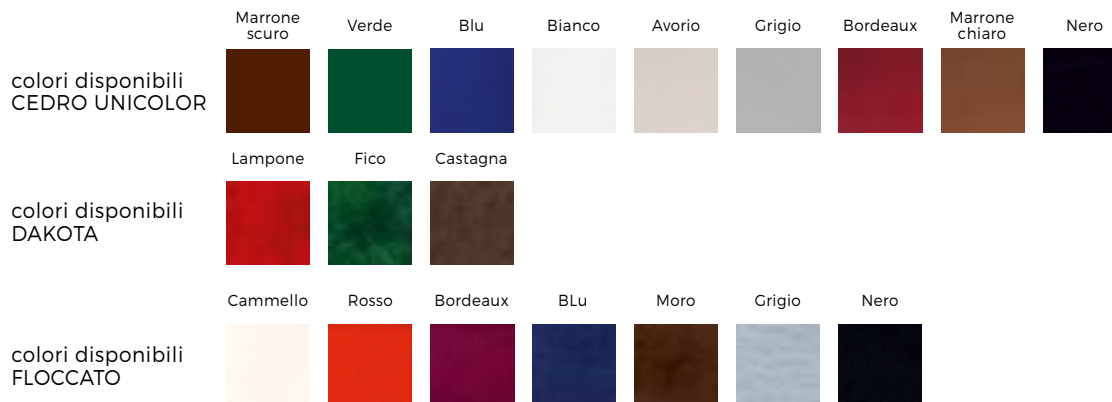

CESTINO GETTACARTE

- Cestini gettacarte da camera in plastica ovali e rotondi, rivestiti in PVC colorato, floccato e decorato
- Personalizzabili con logo
- Lo stesso tipo di cestino è disponibile in alluminio solo rotondo rivestito in PVC con le stesse finiture di quelli in plastica

Codice: ROOM000033*