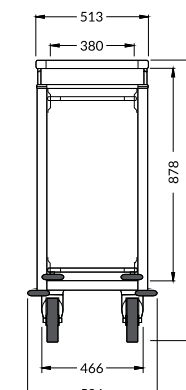

MUNDUS 9 *wanzi*

DIMENSIONI

- Ruote Ø mm 200.

CAPACITÀ DI CARICO:

Scaffali dei trolley:
- massimo 50 kg ciascuno.

Sezioni laterali del carrello:
- massimo 20 kg ciascuno.

DISPONIBILE ANCHE NELLE VERSIONI: 5 - 7 - 11

Codice: FLOO000042