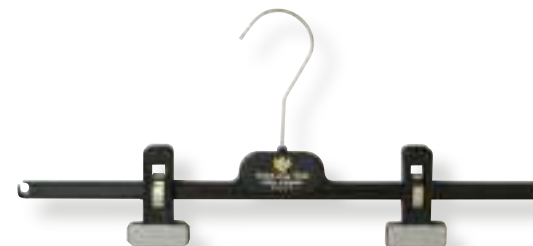

Codice: ROOM000051P
Personalizzata con gancio antifurto

PINZA PER GONNE / PANTALONI

- Pinza per gonne/pantaloni in plastica nera con gancio normale
- Lunghezza cm 36.

Codice: ROOM000052G
Generica

Codice: ROOM000052P
Personalizzata