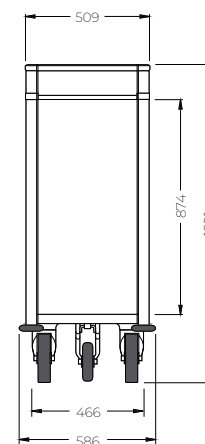

CARRELLO BREAKFAST MUNDUS MBW SECURE **wanzl**