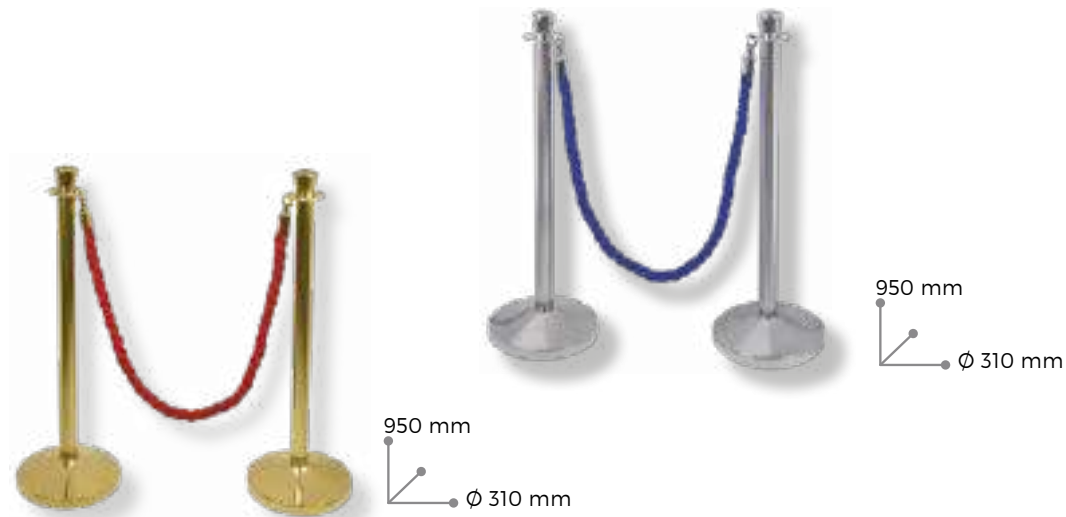

SISTEMI DIVISORI

- Colonne per cordone in acciaio inox brillante o inox dorato.
- Ø del tubo mm 50.
- Testa sagomata con 4 punti di fissaggio ganci con la possibilità di applicare un pannello informativo.
- Base zavorrata.

Codice: **RECE000011C**
Base ed asta cromata

Codice: **RECE000011O**
Base ed asta ottonata