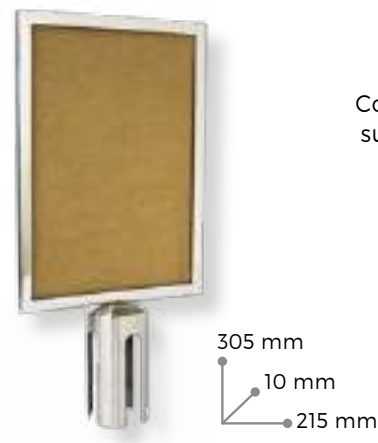

INOX O INOX DORATO.

Codice: **RECE000013**

Inox effetto cromato

Codice: **RECE000013D**

Inox effetto dorato

36 mm
35 mm
48 mm

PANNELLO INFORMATIVO MODELLO ALFA BOARD

Pannello inox per colonna

- Formato A4 in posizione verticale.
- Cornice inox.
- Placca in legno.
- Supporto plastico ABS o inox.

Codice: **RECE000014PI**
Inox Legno Brillante

Codice: **RECE000014PID**
Inox Legno Dorato

Codice: **RECE000014SPI**
supporto inox per pannello